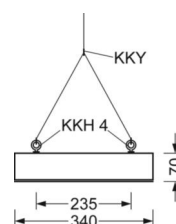

Механика

цвет корпуса	белый стандартный для электротехники RAL 9016
размеры (LxWxH/ДxШ)	1563mm x 340mm x 70mm
вырез в потолке (ДxШ/диам.)	1573mm x 350mm (при применении встроенной рамы (принадлежности))
глубина встройки	120mm [AD]
вес (нетто)	9.8kg
Cable entry KE (X/Y)	0mm/151mm
Вид монтажа	Потолочная одиночная установка, настенная установка отдельных светильников, установка отдельных светильников на подвесе, маятнково-подвесные световые полосы, сборка несущих шин
монтажный поворотный уголок	макс. 30° продольная+поперечная ось/установка с принадлежностями (уголок, цепочка) или шинопровод

размеры

L	1563 mm	Длина
B	340 mm	Ширина
H	70 mm	Высота
A1	1492 mm	Расстояние между точками крепежа при одиночной установке
DA(L)	1573 mm	Сечение, длина
DA(B)	350 mm	Сечение, ширина
E(AD)	120 mm	Минимальное расстояние от потолка (потолки с вырезом)
HA	85	Высота облицовки
X	0 mm	Расстояние от ввода проводов до середины светильника по оси X (вдо
Y	151 mm	Расстояние от ввода проводов до середины светильника по оси Y (поп