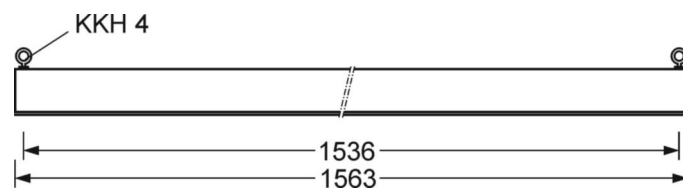

DEEP-LINK

<https://www.regiolux.de/ru/article/67438036590>

Ссылка	LED 21800lm 840
ηLB	100 %
Φ ↓/↑	100 % / 0 %
UGR поп./вдоль	21.2 / 21.3

Оптика

Оснастка	LED, цветопередача/оттенок света CRI ≥ 80 / 4000K
Допуск для координаты цветности (MacAdam)	3SDCM
Фотобиологическая безопасность (светильник)	RG0
Номинальный световой поток	21748lm
Срок службы LED	50000h L80/B10 (Tq 35°C), 90000h L80/B10 (Tq 25°C), 100000h L80/B50 (Tq 25°C)
светоотдача светильников	143lm/W
UGR поп./вдоль	21.2 / 21.3

Механика

цвет корпуса	белый стандартный для электротехники RAL 9016
размеры (LxWxH/ДxШ)	1563mm x 340mm x 70mm
вырез в потолке (ДxШ/диам.)	1573mm x 350mm (при применении встроенной рамы (принадлежности))
глубина встройки	120mm [AD]
вес (нетто)	9.8kg
Cable entry KE (X/Y)	0mm/151mm
Вид монтажа	Потолочная одиночная установка, настенная установка отдельных светильников, установка отдельных светильников на подвесе, маятнково-подвесные световые полосы, сборка несущих шин
монтажный поворотный уголок	макс. 30° продольная+поперечная ось/установка с принадлежностями (уголок, цепочка) или шинопровод

размеры

L	1563 mm	Длина
B	340 mm	Ширина
H	70 mm	Высота
A1	1492 mm	Расстояние между точками крепежа при одиночной установке
DA(L)	1573 mm	Сечение, длина
DA(B)	350 mm	Сечение, ширина
E(AD)	120 mm	Минимальное расстояние от потолка (потолки с вырезом)
HA	85	Высота облицовки
X	0 mm	Расстояние от ввода проводов до середины светильника по оси X (вдо
Y	151 mm	Расстояние от ввода проводов до середины светильника по оси Y (поп