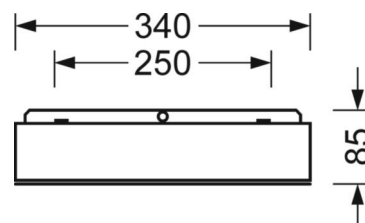

Ссылка	LED 21800lm 840
ηLB	100 %
Φ ↓/↑	100 % / 0 %
UGR поп./вдоль	21.2 / 21.3