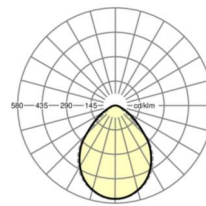

параметры

номер заказа	67438036590
код EAN	4020863454730
номер таможенного тарифа	94051190
Знак прохождения контроля	IP 40, класс защиты I, F, HACCP DIN10500/Food/IFS-пригодность для применения/BRC, Стойкость к ударам теннисных мячей, Стойкость к ударам воланов, Стойкость к ударам мячей при игре в сквош, Стойкость к ударам мячей, Indoor, CE
Степень ударопрочности IK	IK09 (-20°C bis 35°C)
Температура окружения	ta -20°C в 35°C
Особые свойства	Готовность к IoT «Ready for IoT»
Гарантийный срок	5 лет
Государственные программы поддержки	BEG - государственные субсидии для энергосберегающих зданий (действительна только для Германии)

электротехника

Балласт	Электронный драйвер DALI (2 штука)
Light Control	netlife flex10L
Мощность системы	152W
сетевое напряжение	230V/50Hz
автоматический предохранитель (пусковой ток)	13 штук/B10, 24 штук/B16, 25 штук/C10, 40 штук/C16
класс энергосбережения/Источник света	C

DEEP-LINK

<https://www.regiolux.de/ru/article/67438036590>